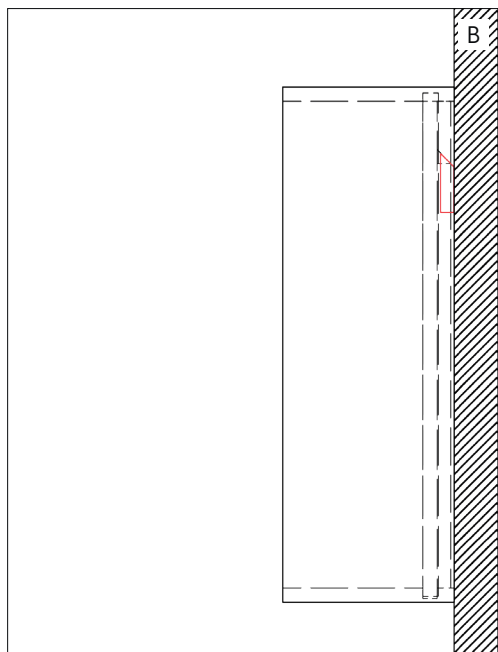

DZIGNSTONE®
PREMIUM SOLID SURFACE