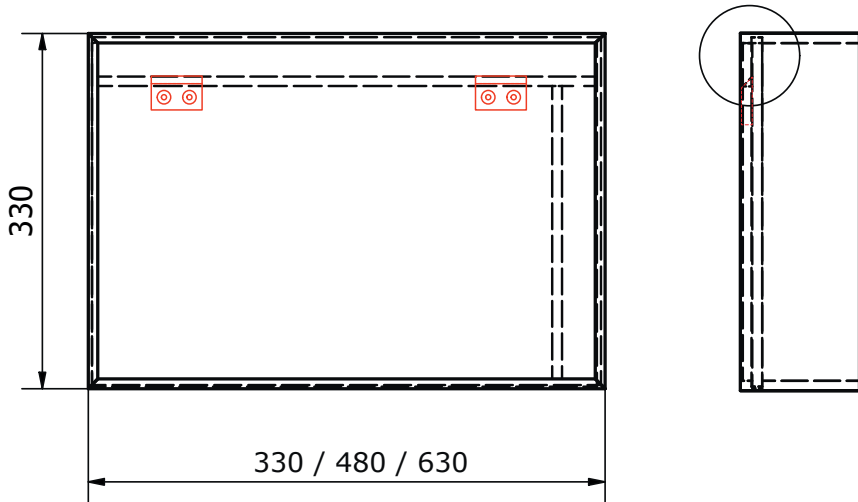

DZIGNSTONE®

PREMIUM SOLID SURFACE

**OPBOUWNIS
NICHE APPARANT
AUFBAU NICHE
WALL NICHE**

**MONTAGEHANDLEIDING
INSTRUCTIONS D'INSTALLATION
INSTALLATIONSANLEITUNG
INSTALLATION INSTRUCTIONS**

A brand by Group Nivelles