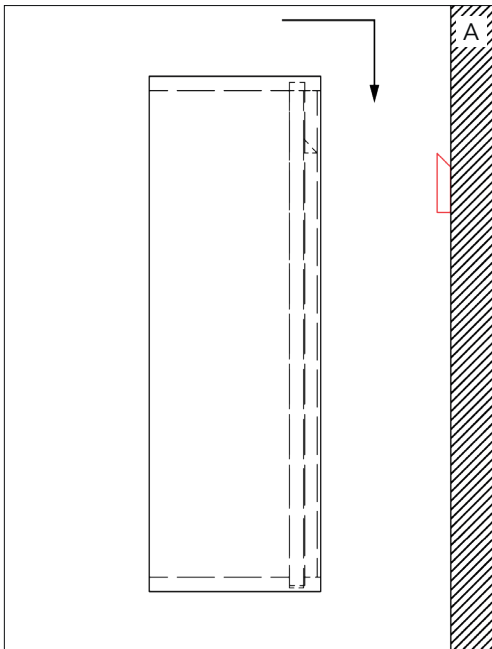

DZIGNSTONE®

PREMIUM SOLID SURFACE

**OPBOUWNIS
NICHE APPARANT
AUFBAU NICHE
WALL NICHE**

**MONTAGEHANDLEIDING
INSTRUCTIONS D'INSTALLATION
INSTALLATIONSANLEITUNG
INSTALLATION INSTRUCTIONS**

A brand by Group Nivelles