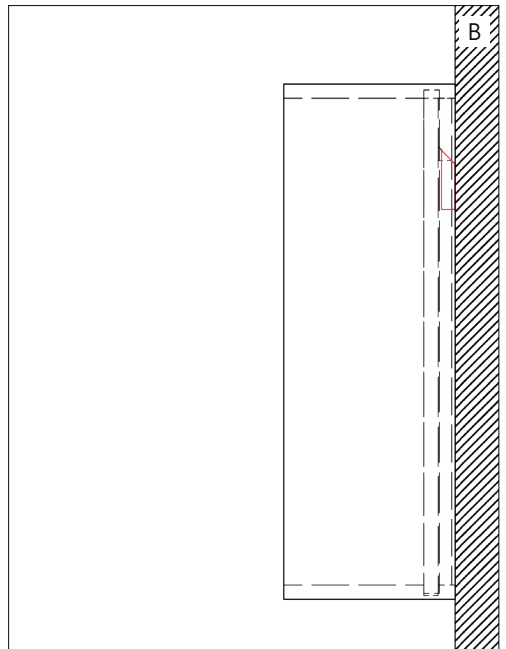

DZIGNSTONE®

PREMIUM SOLID SURFACE

**OPBOUWNIS
NICHE APPARANT
AUFBAU NICHE
WALL NICHE**

**MONTAGEHANDLEIDING
INSTRUCTIONS D'INSTALLATION
INSTALLATIONSANLEITUNG
INSTALLATION INSTRUCTIONS**

A brand by Group Nivelles