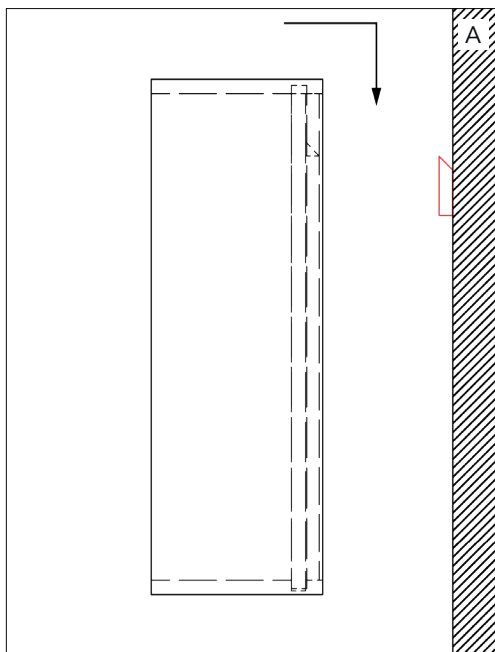

DZIGNSTONE®
PREMIUM SOLID SURFACE