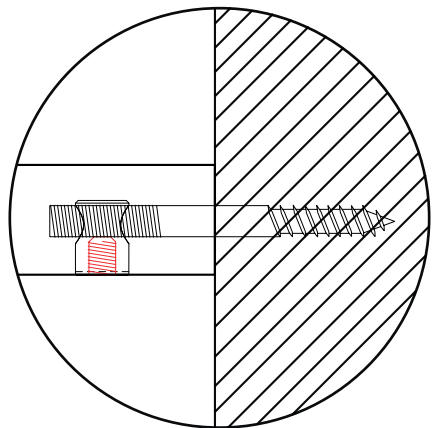

legger / étagère / shelf / regal
330-480 mm

1A

legger / étagère / shelf / regal
630-1000 mm

1B

2A

2B

3

Muur / mur / die Mauer / wall

transfo

55

4