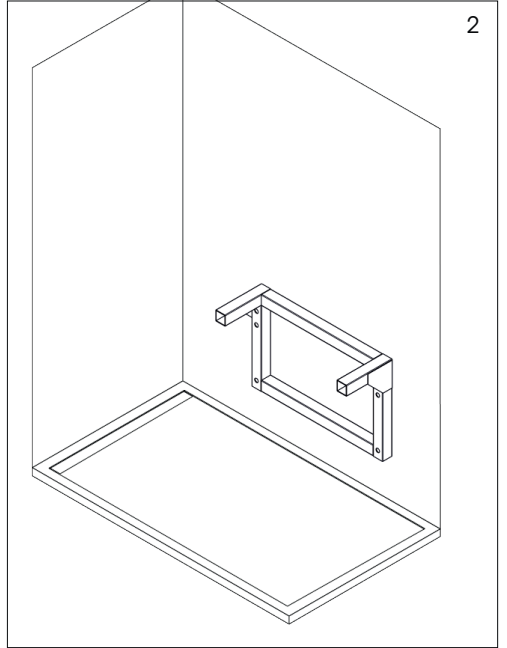

DZIGNSTONE®
PREMIUM SOLID SURFACE

1

2

3

4