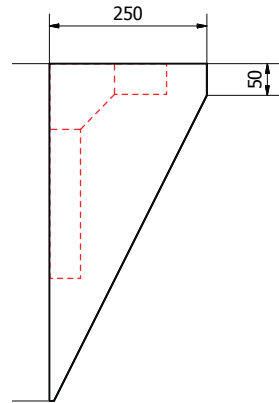

DZIGNSTONE®

PREMIUM SOLID SURFACE

DOUCHE ZITJE
SIÈGE DE DOUCHE
DUSCHSITZ
SHOWER SEAT

MONTAGEHANDLEIDING
INSTRUCTIONS D'INSTALLATION
INSTALLATIONSANLEITUNG
INSTALLATION INSTRUCTIONS

DZIGNSTONE®
PREMIUM SOLID SURFACE