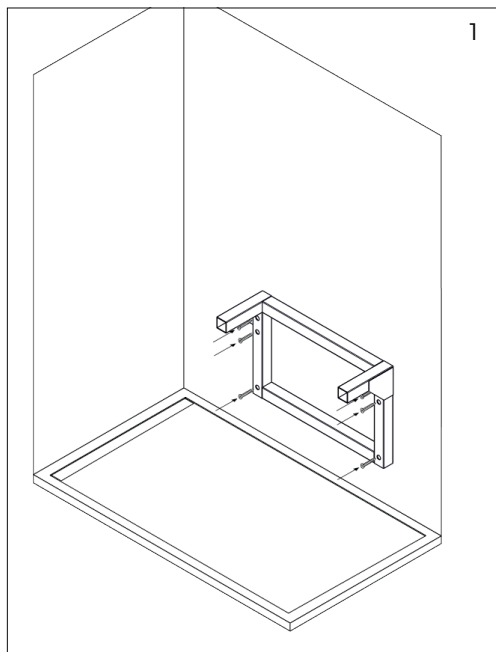

DZIGNSTONE®

PREMIUM SOLID SURFACE

DOUCHE ZITJE
SIÈGE DE DOUCHE
DUSCHSITZ
SHOWER SEAT

MONTAGEHANDLEIDING
INSTRUCTIONS D'INSTALLATION
INSTALLATIONSANLEITUNG
INSTALLATION INSTRUCTIONS

DZIGNSTONE®
PREMIUM SOLID SURFACE