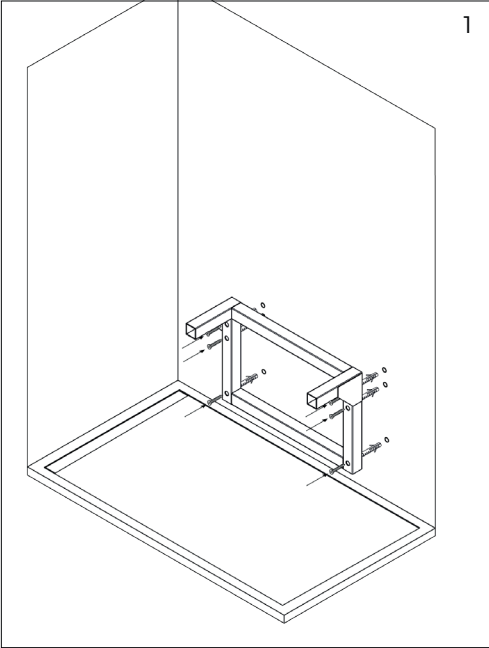

DZIGNSTONE®
PREMIUM SOLID SURFACE

1