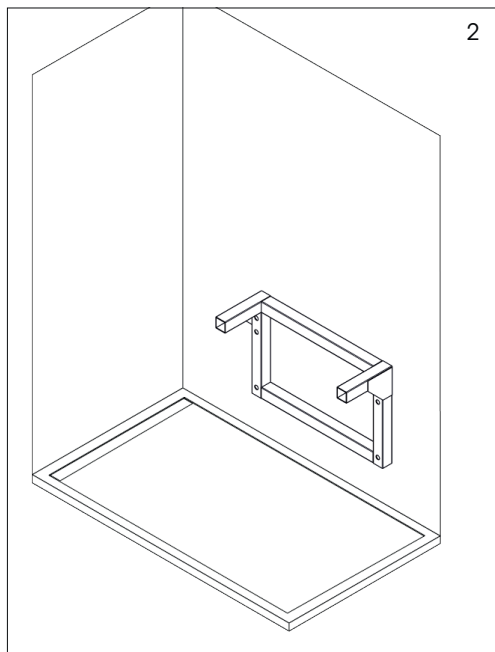

DZIGNSTONE®

PREMIUM SOLID SURFACE

DOUCHE ZITJE
SIÈGE DE DOUCHE
DUSCHSITZ
SHOWER SEAT

MONTAGEHANDLEIDING
INSTRUCTIONS D'INSTALLATION
INSTALLATIONSANLEITUNG
INSTALLATION INSTRUCTIONS

DZIGNSTONE®
PREMIUM SOLID SURFACE