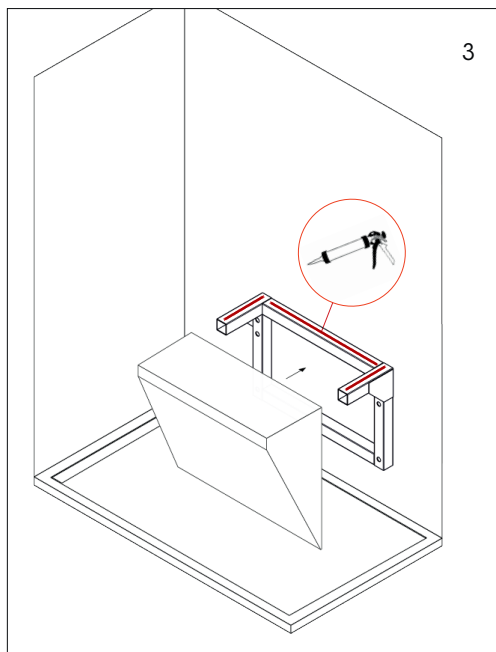

DZIGNSTONE®

PREMIUM SOLID SURFACE

DOUCHE ZITJE
SIÈGE DE DOUCHE
DUSCHSITZ
SHOWER SEAT

MONTAGEHANDLEIDING
INSTRUCTIONS D'INSTALLATION
INSTALLATIONSANLEITUNG
INSTALLATION INSTRUCTIONS

DZIGNSTONE®
PREMIUM SOLID SURFACE