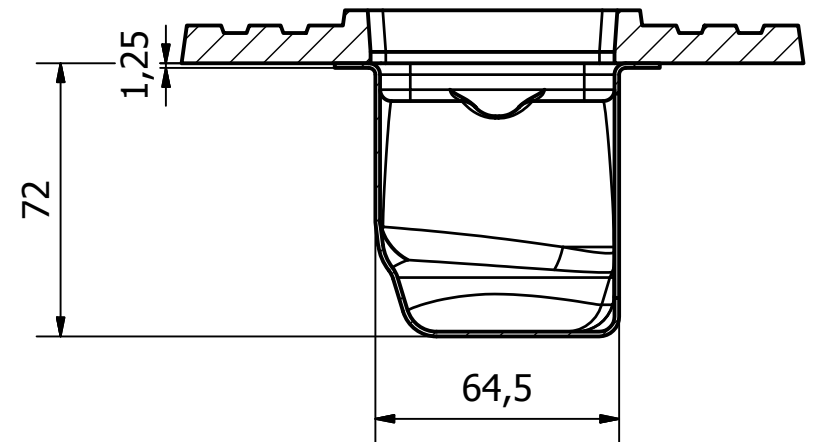

A-A (1/2)

Group Nivelles N.V.
Ambachtsweg 14
3890 Gingelom
Tel: +32 (0) 11 68 96 68
Fax: +32 (0) 11 68 50 86
E-mail: info@groupnivelles.com

**GROUP
NIVELLES**

PROJECT:ED5.SS.0900

Tol: ISO-2768-C

Datum: 5/12/2017

A4

Omschrijving:ED5.SS.0900

Tekenaar: Jonas

Materiaal:

Schaal:
1/8

Goedkeuring:

Tekening:ED5.SS.0900.dwg

Rev.1