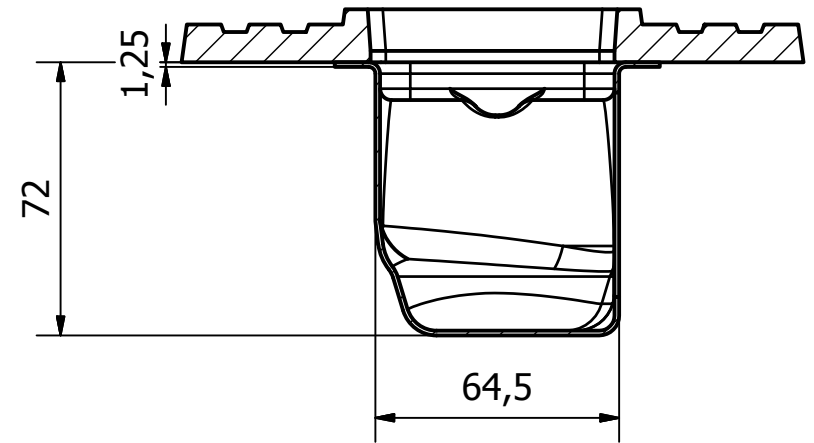

A-A (1/2)

Group Nivelles N.V.
Ambachtsweg 14
3890 Gingelom
Tel: +32 (0) 11 68 96 68
Fax: +32 (0) 11 68 50 86
E-mail: info@groupnivelles.com

**GROUP
NIVELLES**

PROJECT:ED5.SS.0800

Tol: ISO-2768-C

Datum: 5/12/2017

A4

Omschrijving:ED5.SS.0800

Tekenaar: Jonas

Materiaal:

Schaal:
1/8

Goedkeuring:

Tekening:ED5.SS.0800.dwg

Rev.1