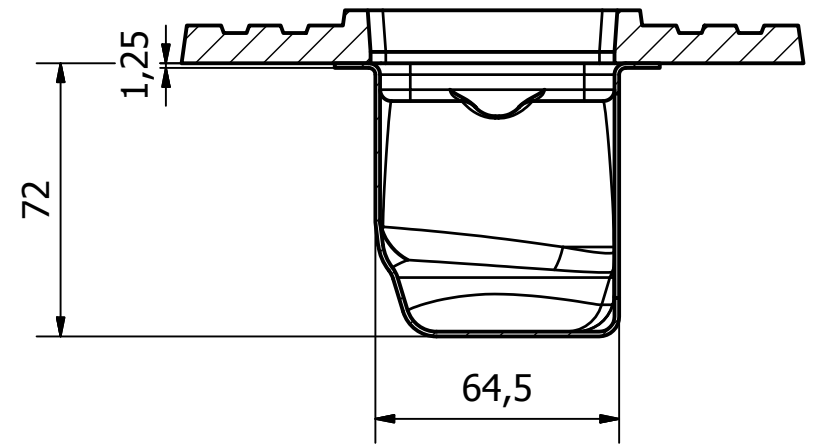

A-A (1/2)

Group Nivelles N.V.
Ambachtsweg 14
3890 Gingelom
Tel: +32 (0) 11 68 96 68
Fax: +32 (0) 11 68 50 86
E-mail: info@groupnivelles.com

**GROUP
NIVELLES**

PROJECT:ED5.SS.0700

Tol: ISO-2768-C

Datum: 5/12/2017

A4

Omschrijving:ED5.SS.0700

Tekenaar: Jonas

Materiaal:

Schaal:
1/8

Goedkeuring:

Tekening:ED5.SS.0700dwg

Rev.1