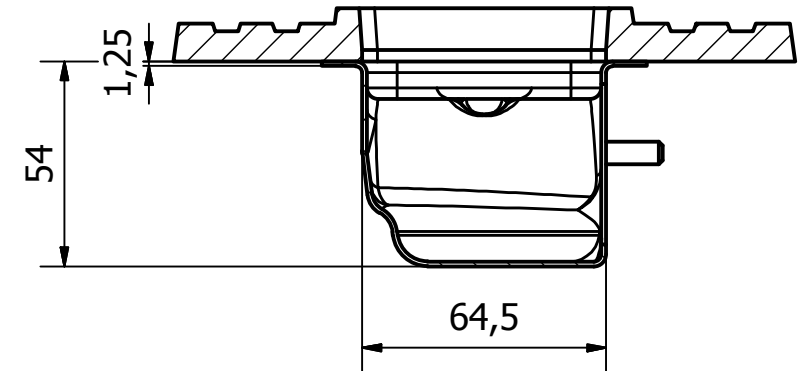

A-A (1/2)

Group Nivelles N.V.
 Ambachtsweg 14
 3890 Gingelom
 Tel: +32 (0) 11 68 96 68
 Fax: +32 (0) 11 68 50 86
 E-mail: info@groupnivelles.com

**GROUP
 NIVELLES**

PROJECT:ED.SS.0700	Tol: ISO-2768-C	Datum: 1/06/2017	A4
Omschrijving:ED.SS.0700	Tekenaar: Jonas	Materiaal:	Schaal: 1/8
Goedkeuring:	Tekening:ED.SS.0700.dwg		Rev.1