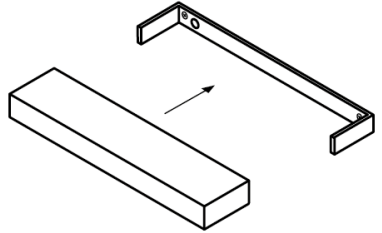

DZIGNSTONE
PREMIUM SOLID SURFACE

1

2A

2B

3