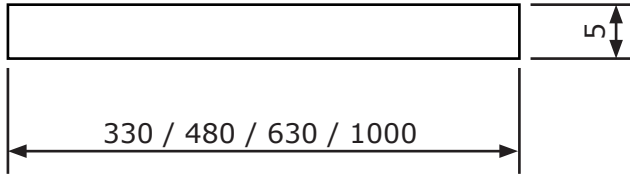

DZIGNSTONE

PREMIUM SOLID SURFACE

LEGGER 5 CM
ÉTAGÈRE 5 CM
REGAL 5 CM
SHELF 5 CM

MONTAGEHANDLEIDING
INSTRUCTIONS D'INSTALLATION
INSTALLATIONSANLEITUNG
INSTALLATION INSTRUCTIONS

DZIGNSTONE
PREMIUM SOLID SURFACE