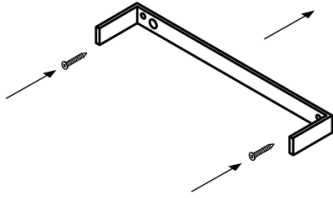

DZIGNSTONE
PREMIUM SOLID SURFACE

1